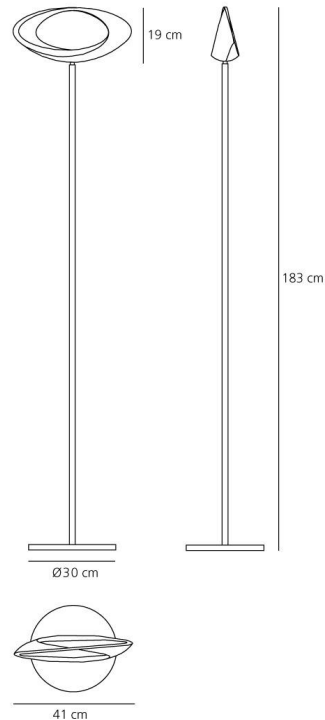

### TECHNISCHES DATENBLATT

#### OPTIK

Lichtverteilung: Indirekt, Gestreut

#### DIMENSION

Länge: (cm) 41  
Höhe: (cm) 183  
Durchmesser Fuß: (cm) 30  
Auschnittsform:

#### DIMENSION