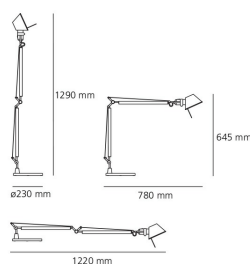

#### Lichtverteilung

#### TECHNISCHES DATENBLATT

##### DIMENSION

Länge:	cm 78
Höhe:	cm 64.5
Durchmesser Fuß:	cm 23
Max Erweiterungslänge:	cm 129
Max Erweiterungsbreite:	cm 122
Widerstand:	N/D
Glühdrahttest:	N/D °

##### DIMENSION